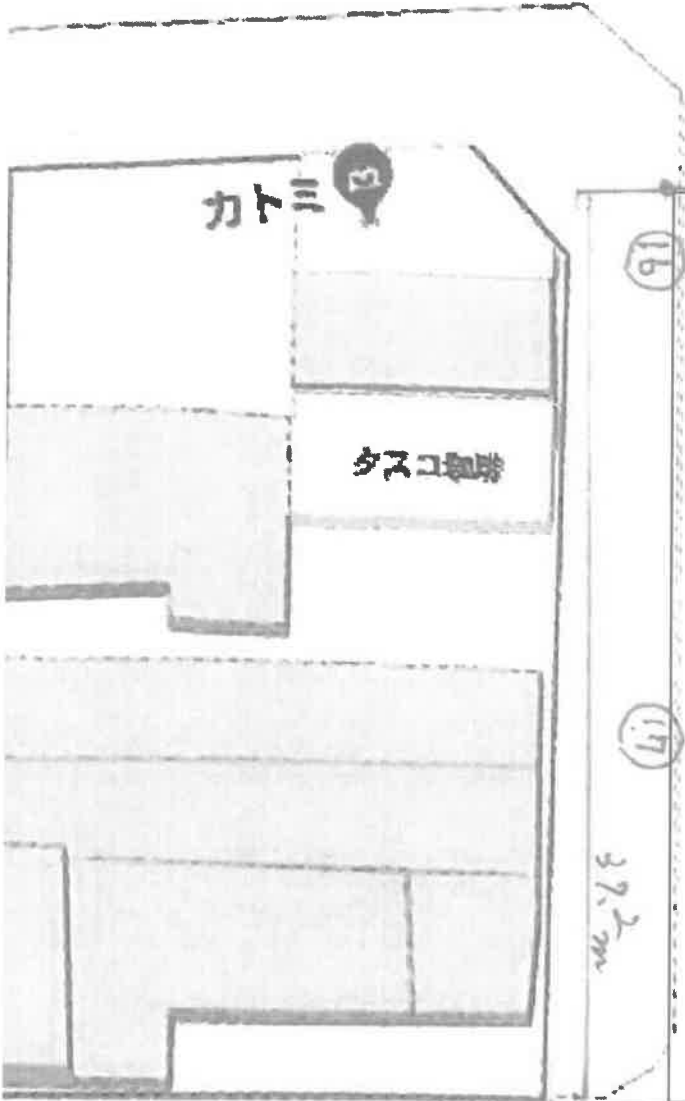

宮前三八市広場・真清田神社楼門南

本町通1丁目

- 1
- 2
- 3 ↑
- 4
- 5
- 6

- 7 2.0m
- 8 2.0m
- 9 2.0m
- 10 2.0m
- 11 2.0m
- 12 2.0m
- 13 2.0m
- 14 2.0m
- 休憩
- ライブ

ガチバカ

(16)

(17)

(18) ほん

(19)

本町通4丁目

用途?

電源?

電源

葵公園

水場

カウンター

散水栓

Food

銀座通