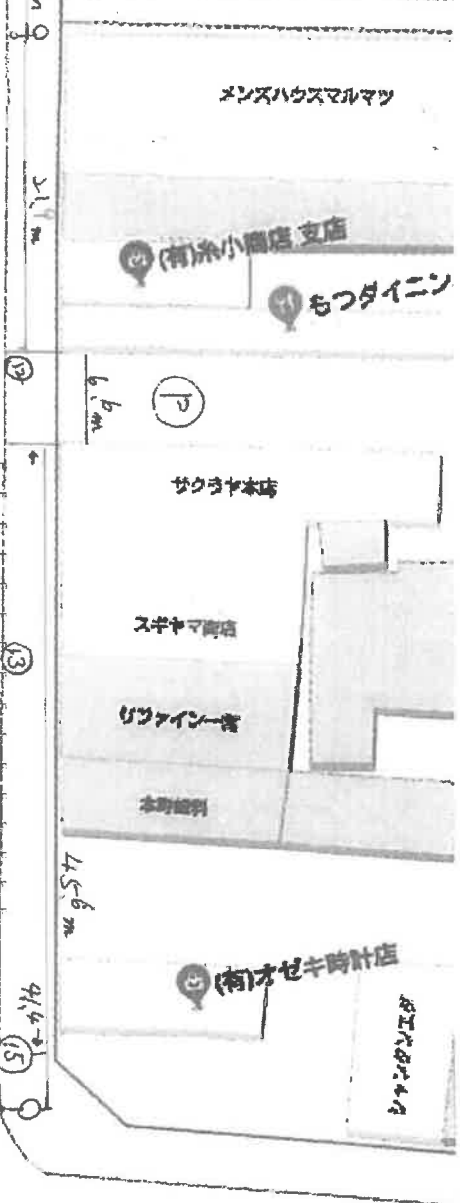

宮前三八市広場・真清田神社楼門南

本町通1丁目

- 1
- 2
- 3 ↑
- 4
- 5
- 6

- 7 2.0m
- 8 2.0m
- 9 2.0m
- 10 2.0m
- 11 2.0m
- 12 2.0m
- 13 2.0m
- 14 2.0m
- 休憩
- ライブ

ガチバカ

(16)

(17)

(18) ほん

(19)

本町通4丁目

用途?

電源?

電源

葵公園

水場

カウンター

散水栓

Food

銀座通