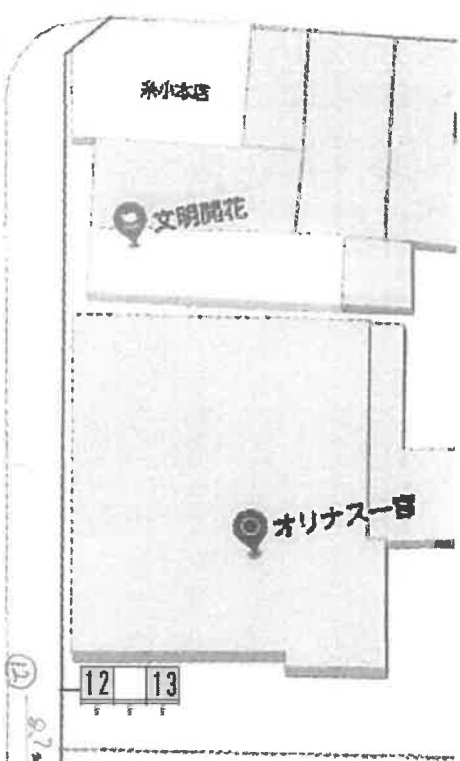

宮前三八市広場・真清田神社楼門南

本町通1丁目

- 1
- 2
- 3 ↑
- 4
- 5
- 6

- 7 2.0m
- 8 2.0m
- 9 2.0m
- 10 2.0m
- 11 2.0m
- 12 2.0m
- 13 2.0m
- 14 2.0m
- 休憩
- ライブ

ガチバカ

(16)

(17)

(18) ほん

(19)

本町通4丁目

用途?

電源?

電源

葵公園

水場

カウンター

散水栓

Food

銀座通