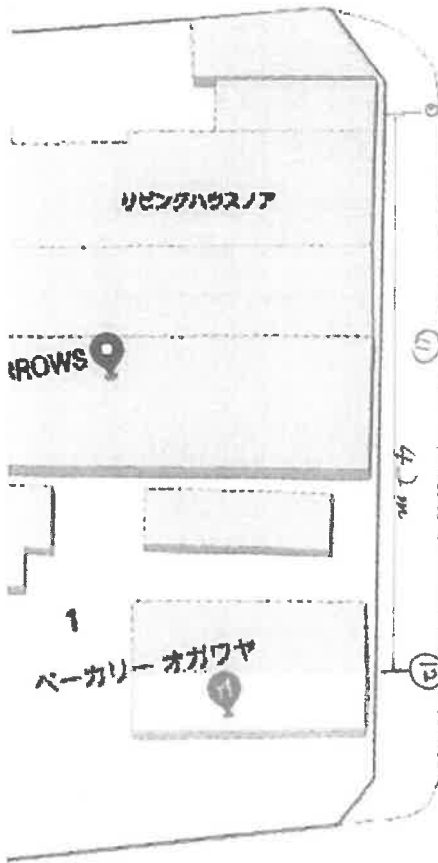

宮前三八市広場・真清田神社楼門南

本町通1丁目

- 1
- 2
- 3 ↑
- 4
- 5
- 6

- 7 2.0m
- 8 2.0m
- 9 2.0m
- 10 2.0m
- 11 2.0m
- 12 2.0m
- 13 2.0m
- 14 2.0m
- 休憩
- ライブ

ガチバカ

(16)

(17)

(18) ほん

(19)

本町通4丁目

用途?

電源?

電源

葵公園

水場

カウンター

散水栓

Food

銀座通