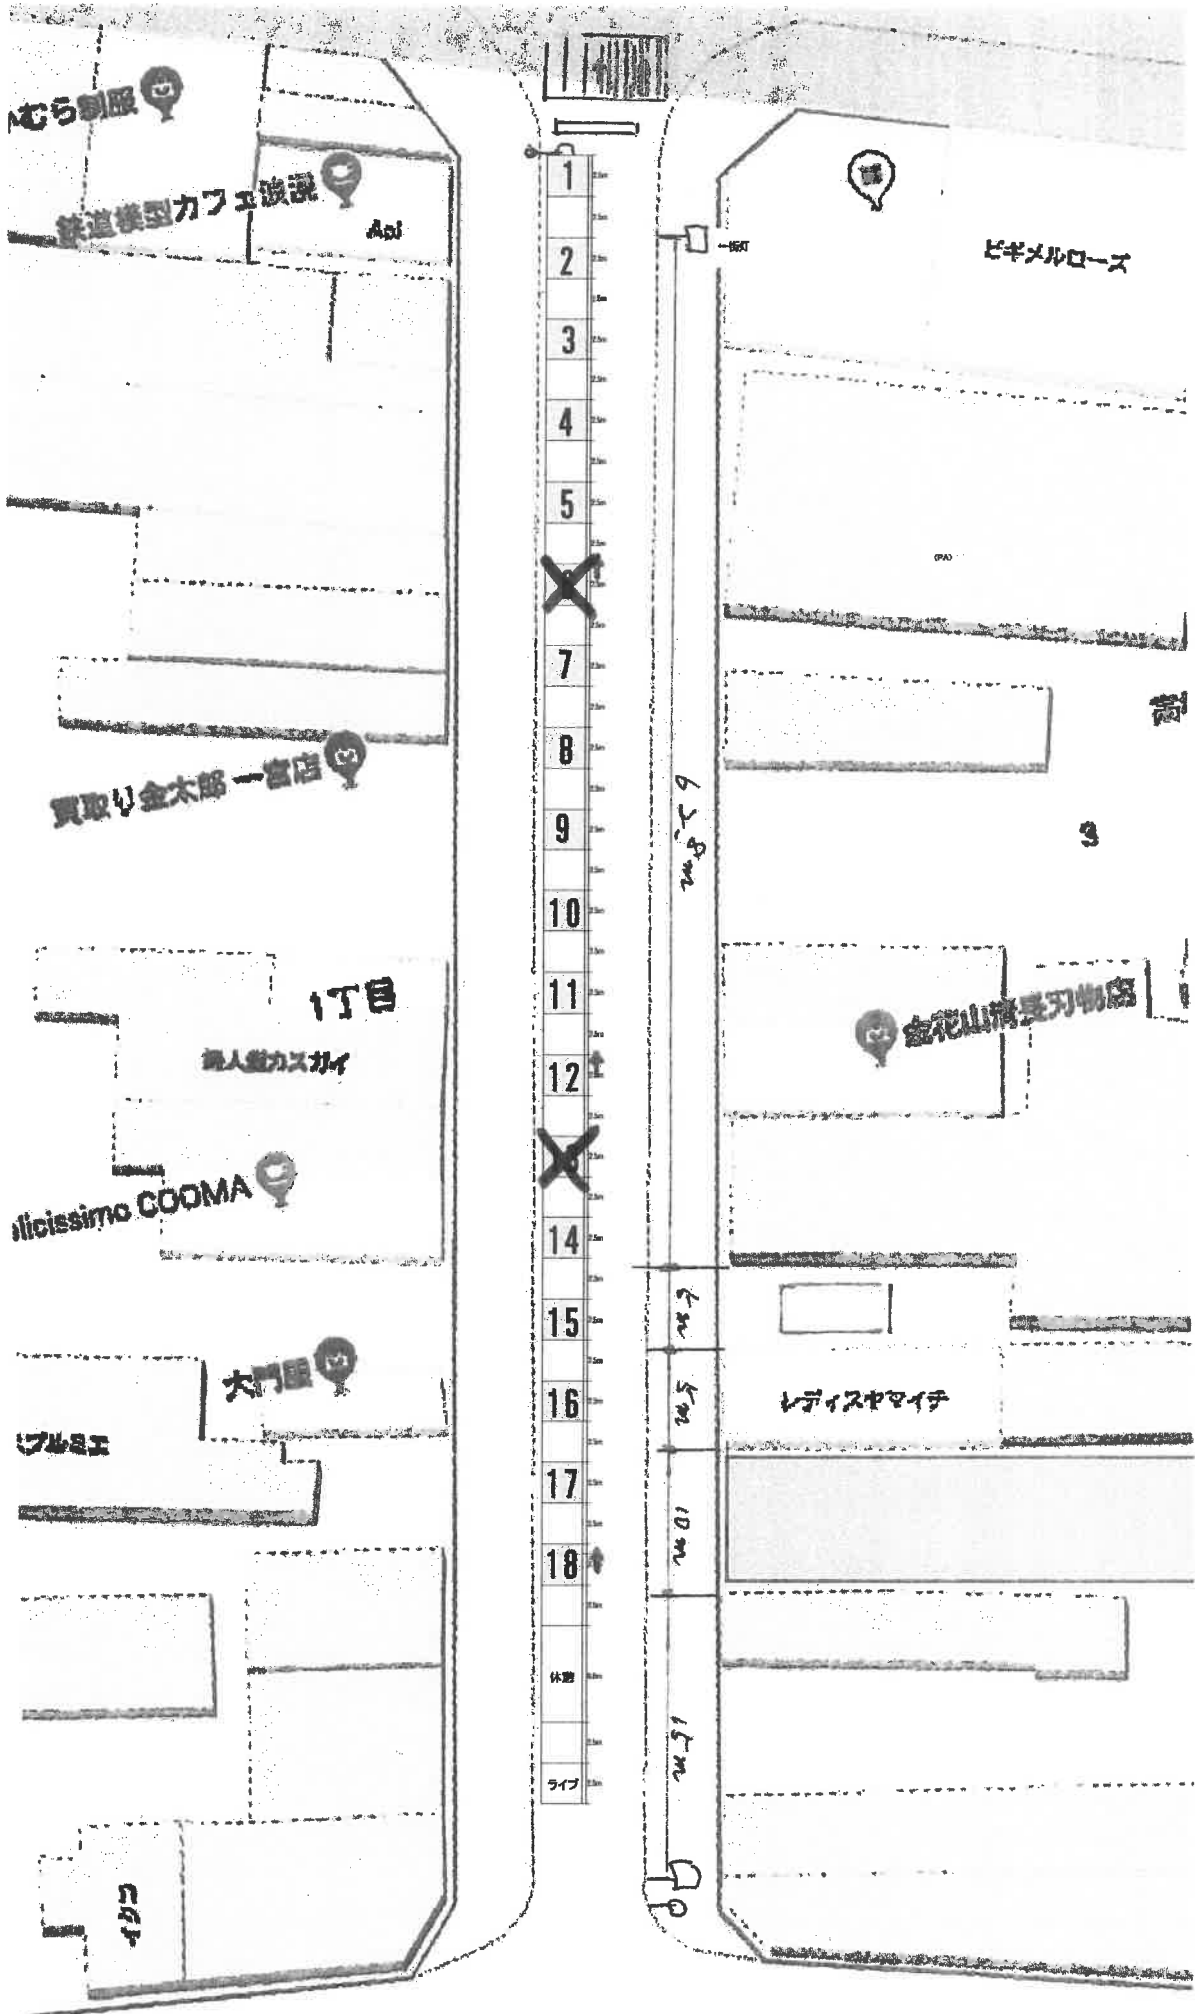

宮前三八市広場・真清田神社楼門南

本町通1丁目

- 1
- 2
- 3 ↑
- 4
- 5
- 6

- 7 2.0m
- 8 2.0m
- 9 2.0m
- 10 2.0m
- 11 2.0m
- 12 2.0m
- 13 2.0m
- 14 2.0m
- 休憩
- ライブ

ガチバカ

(16)

(17)

(18) ほん

(19)

本町通4丁目

用途?

電源?

電源

葵公園

水場

カウンター

散水栓

Food

銀座通