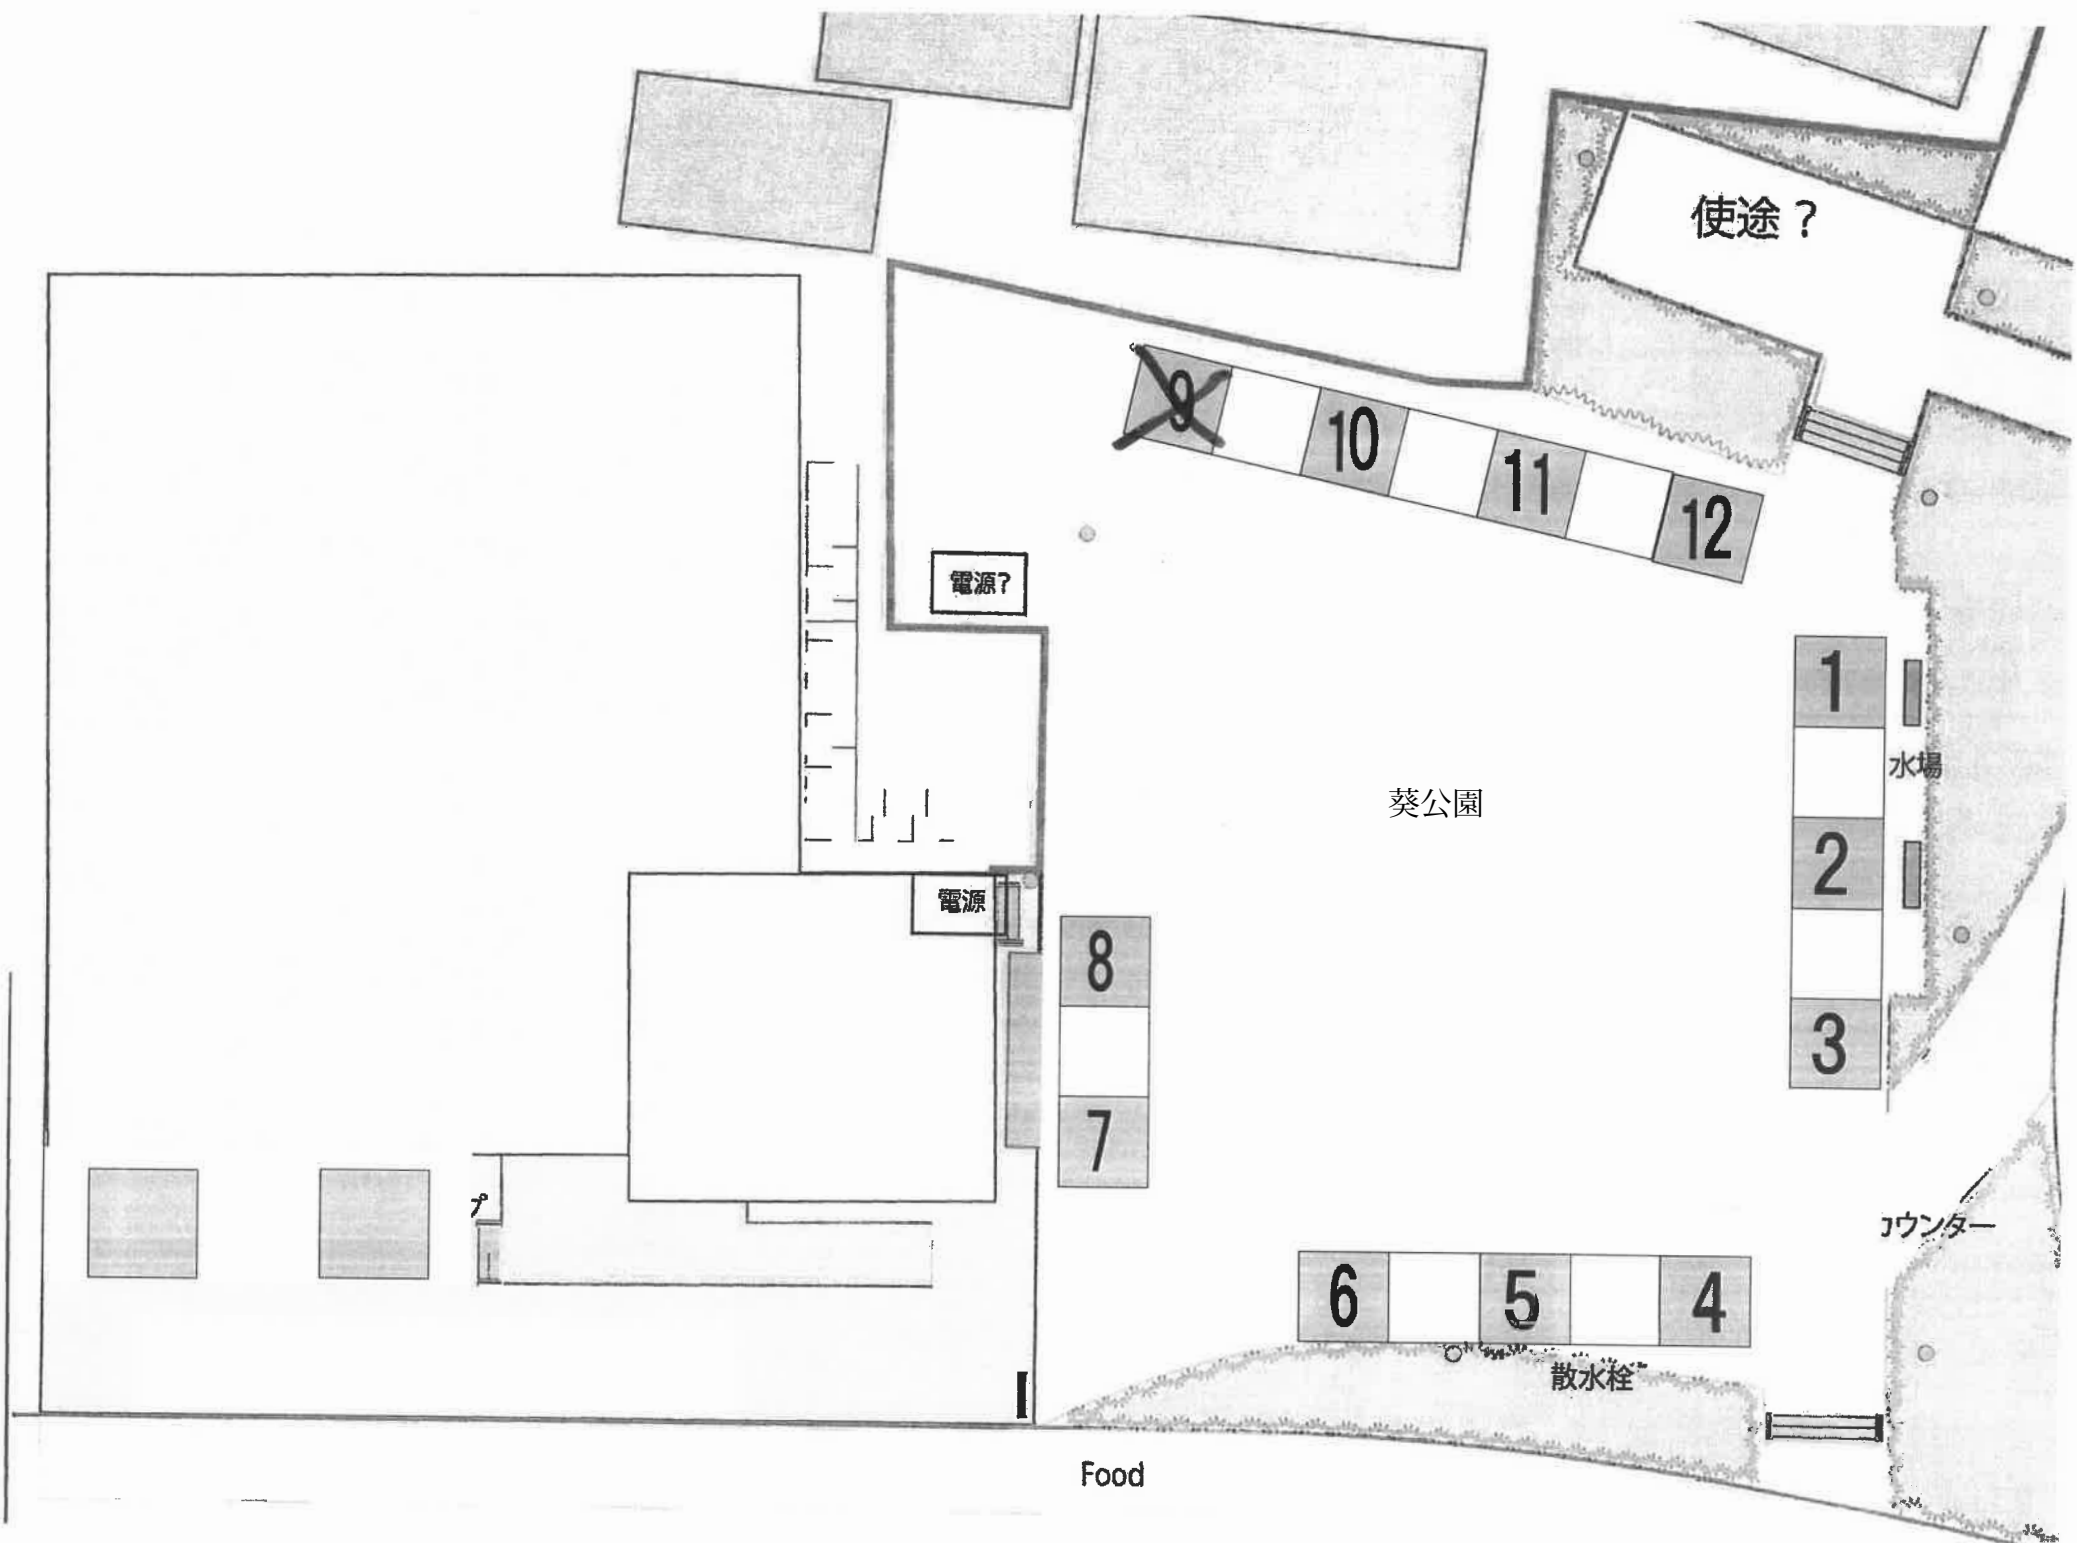

宮前三八市広場・真清田神社楼門南

本町通1丁目

- 1
- 2
- 3 ↑
- 4
- 5
- 6

- 7 2.0m
- 8 2.0m
- 9 2.0m
- 10 2.0m
- 11 2.0m
- 12 2.0m
- 13 2.0m
- 14 2.0m
- 休憩
- ライブ

ガチバカ

(16)

(17)

(18) ほん

(19)

本町通4丁目

用途?

電源?

電源

葵公園

水場

カウンター

散水栓

Food

銀座通