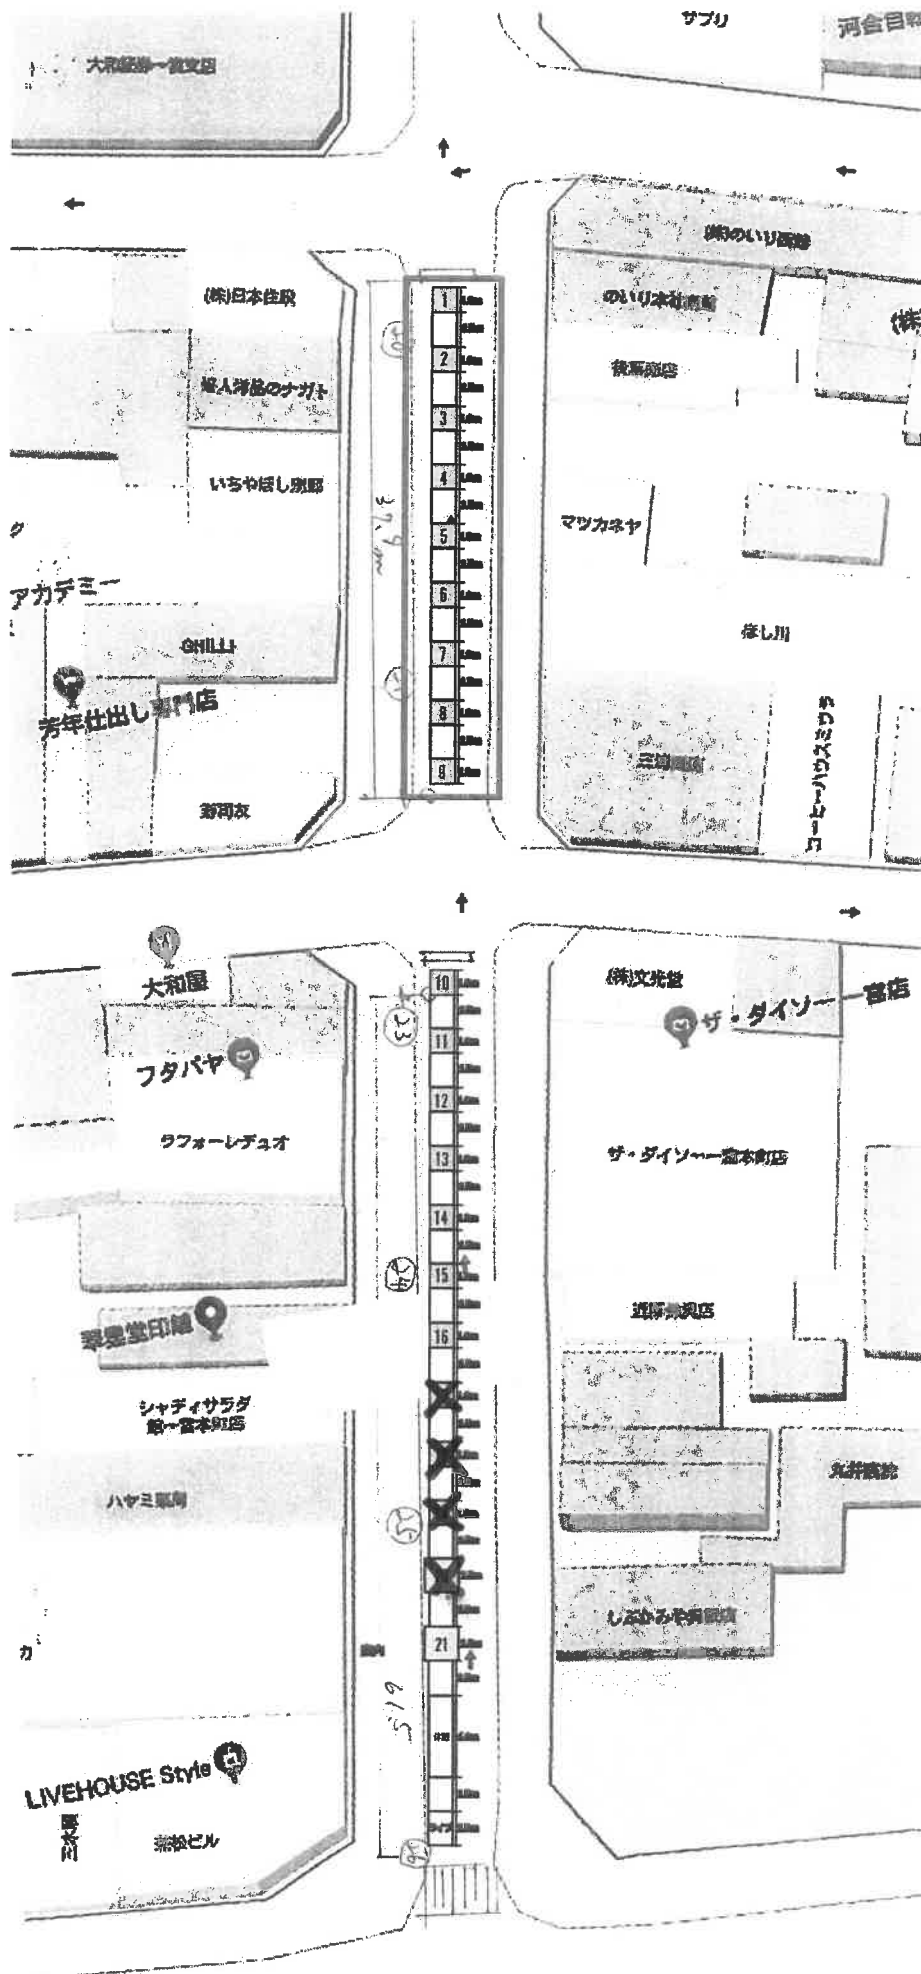

宮前三八市広場・真清田神社楼門南

本町通1丁目

- 1
- 2
- 3 ↑
- 4
- 5
- 6

- 7 2.0m
- 8 2.0m
- 9 2.0m
- 10 2.0m
- 11 2.0m
- 12 2.0m
- 13 2.0m
- 14 2.0m
- 休憩
- ライブ

ガチバカ

(16)

(17)

(18) ほん

(19)

本町通4丁目

用途?

電源?

電源

葵公園

水場

カウンター

散水栓

Food

銀座通