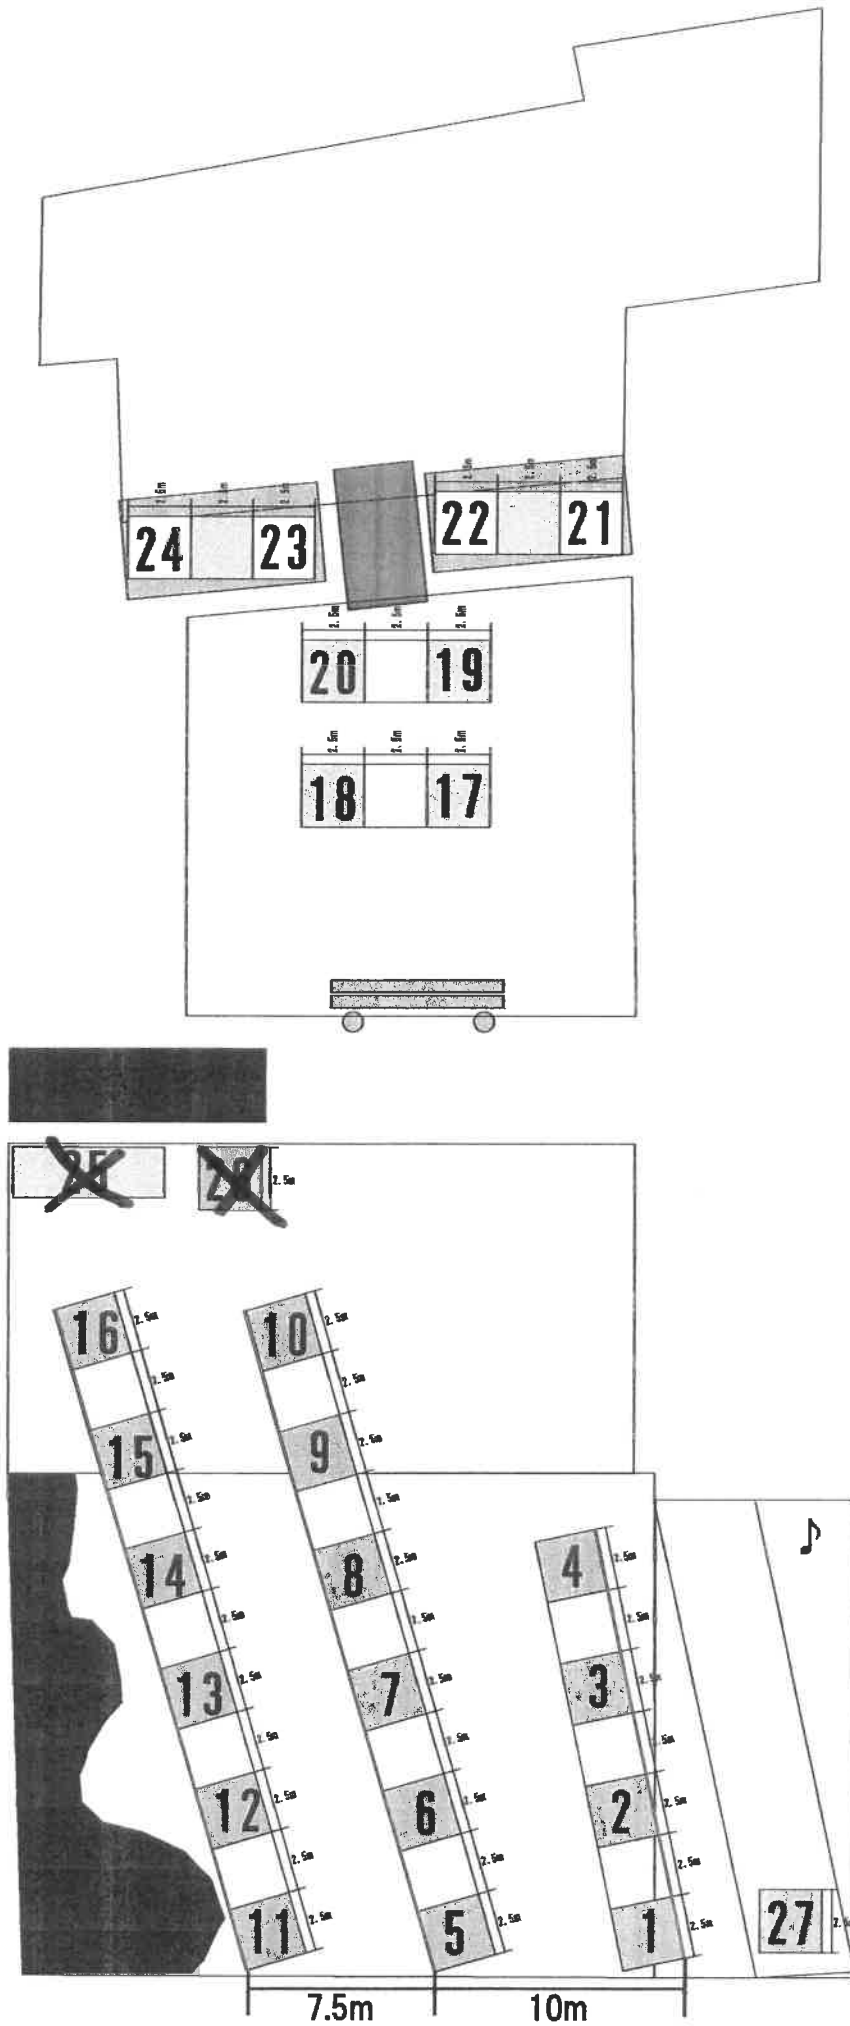

宮前三八市広場・真清田神社楼門南

本町通1丁目

- 1
- 2
- 3 ↑
- 4
- 5
- 6

- 7 2.0m
- 8 2.0m
- 9 2.0m
- 10 2.0m
- 11 2.0m
- 12 2.0m
- 13 2.0m
- 14 2.0m
- 休憩
- ライブ

ガチバカ

(16)

(17)

(18) ほん

(19)

本町通4丁目

用途?

電源?

電源

葵公園

水場

カウンター

散水栓

Food

銀座通